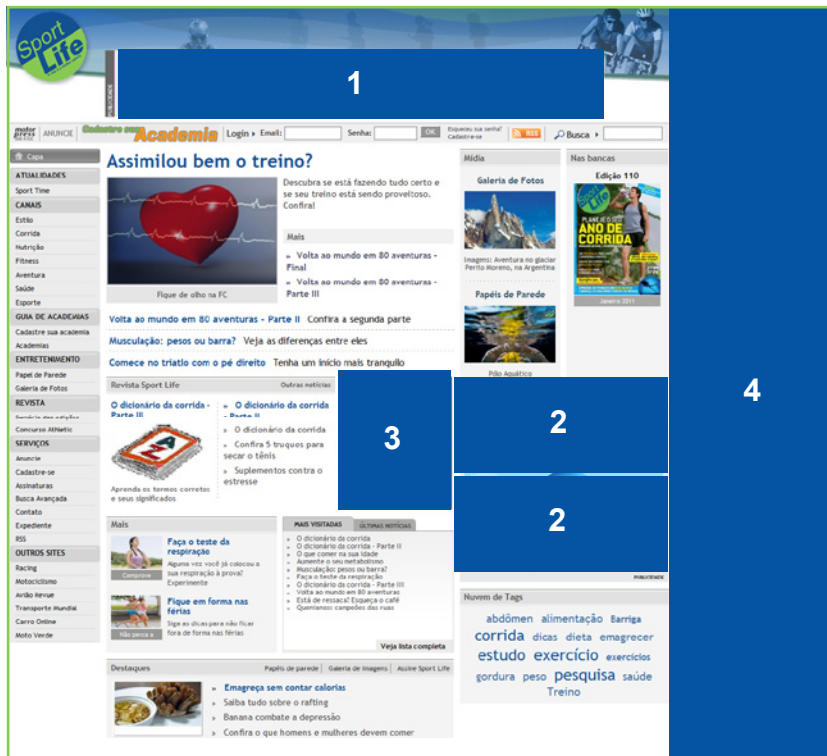

TABELA 2011 ON-LINE

O SITE

O site da Sport Life é um canal online com muita informação sobre esporte, saúde, nutrição e estilo. Parte do conteúdo do Portal Terra, um dos maiores do Brasil, o website foi criado em 2002 e acaba de mudar de plataforma web, agora oferecendo mais recursos aos usuários.

30.483 pageviews/mês
9.812 visitantes únicos/mês
*MÉDIA 2010

FORMATOS:

- **1 SUPERBANNER:** 728x90pxs, até 35Kb
- **2 ARROBA BANNER ou BANNER RETANGULAR:** 300x250pxs, até 30kb
- **3 ILHA:** 168x209pxs, até 20kb
- **4 BACKGROUND** (área de fundo do site, atrás do conteúdo): considerar o site alinhado à direita e ocupando 1000pxs de largura, até 100kb, sem clique para site de destino (jpg)

NEWSLETTER (com até 20kb):

- 1 Fullbanner (468x60pxs no rodapé da peça)
- 2 Banner vertical (120x240pxs à direita da peça)

OBS: As peças devem ser nos formatos: flash, gif ou jpg e as criadas em flash: favor entrar em contato com jefferson.moraes@motorpressbrasil.com.br